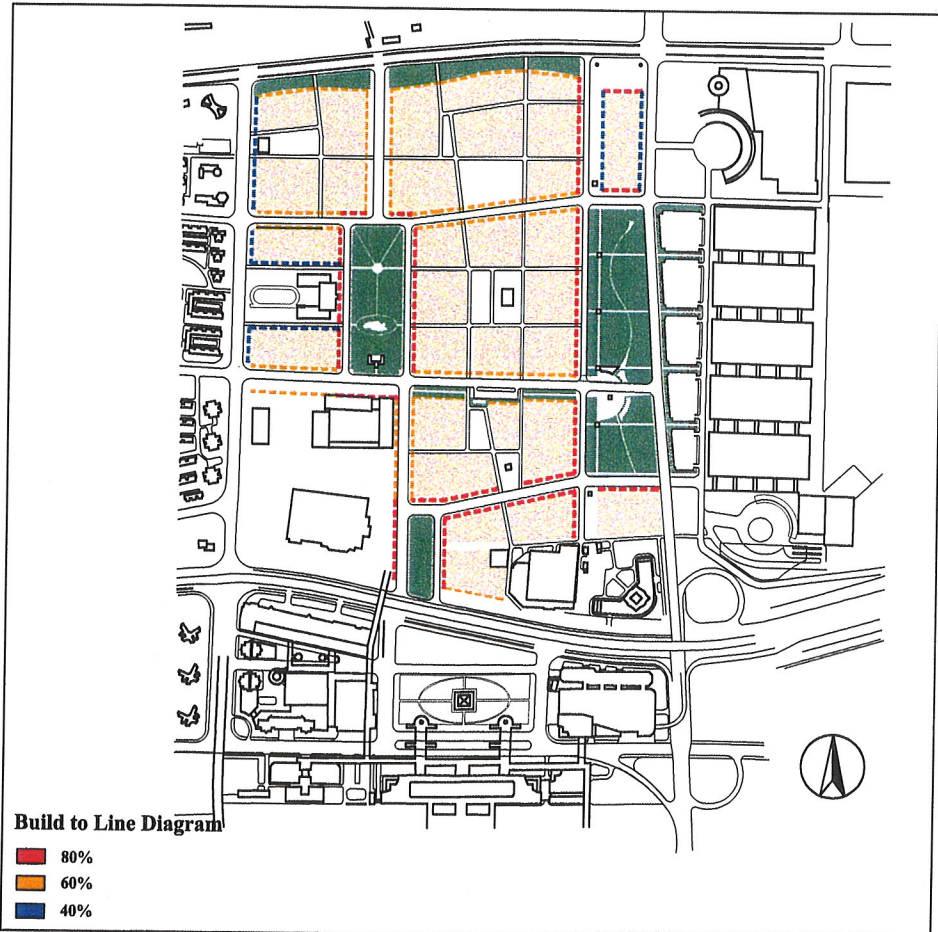

花木

 上海浦东土地
 (控股) 公司

HUAMU

STATION FRONT AREA

1. 空地图表
 2. 建筑高度
 3. 停车场入口
 4. 土地使用

花木

上海浦东土地
(控股) 公司

HUAMU

STATION
FRONT
AREA

RPA

花木

Legend

- A Kindergarden
- B Kindergarden/School
- C Bus Station
- D Community Center
- E Power Station
- F Post Office
- G Bicycle Parking

上海浦东土地
(控股)公司

HUAMU

STATION
FRONT
AREA

直观规划图

Illustrative Plan

RPA