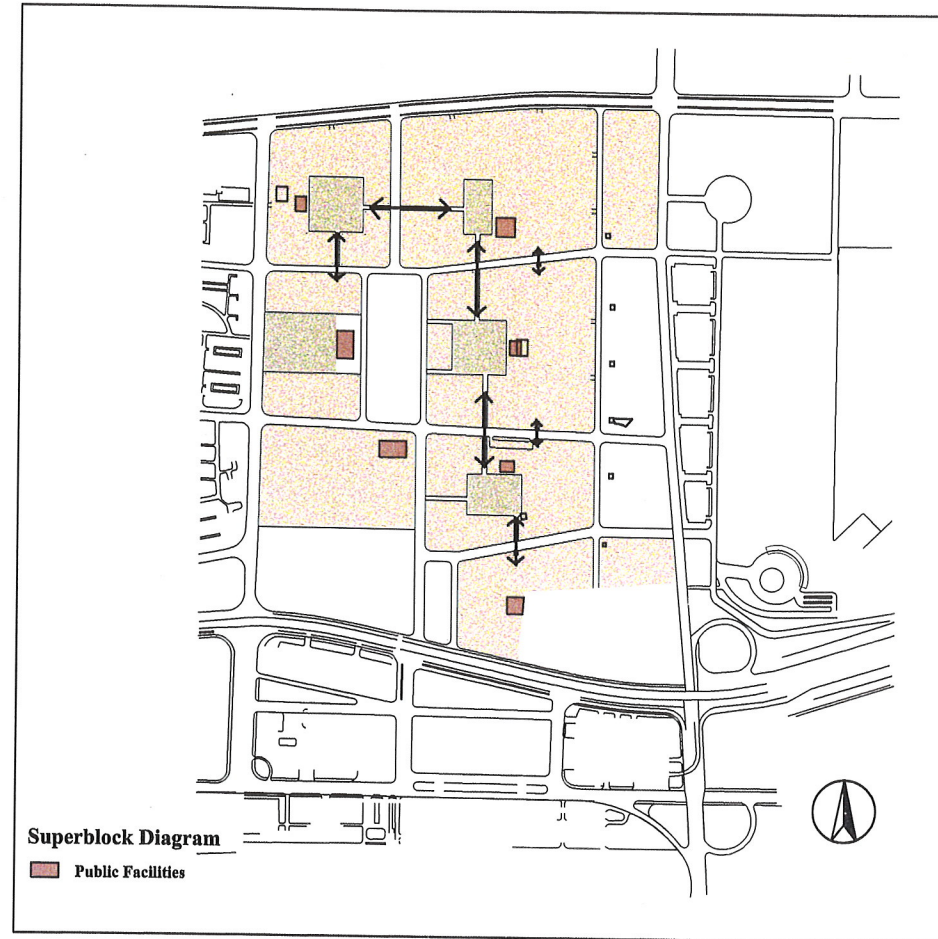

花木

 上海浦东土地
 (控股) 公司

HUAMU

STATION FRONT AREA

1. 空地图表
 2. 建筑高度
 3. 停车场入口
 4. 土地使用

花木

上海浦东土地
(控股) 公司

HUAMU

STATION
FRONT
AREA

RPA

花木

Legend

- A Kindergarden
- B Kindergarden/School
- C Bus Station
- D Community Center
- E Power Station
- F Post Office
- G Bicycle Parking

上海浦东土地
(控股)公司

HUAMU

STATION
FRONT
AREA

直观规划图

Illustrative Plan

RPA