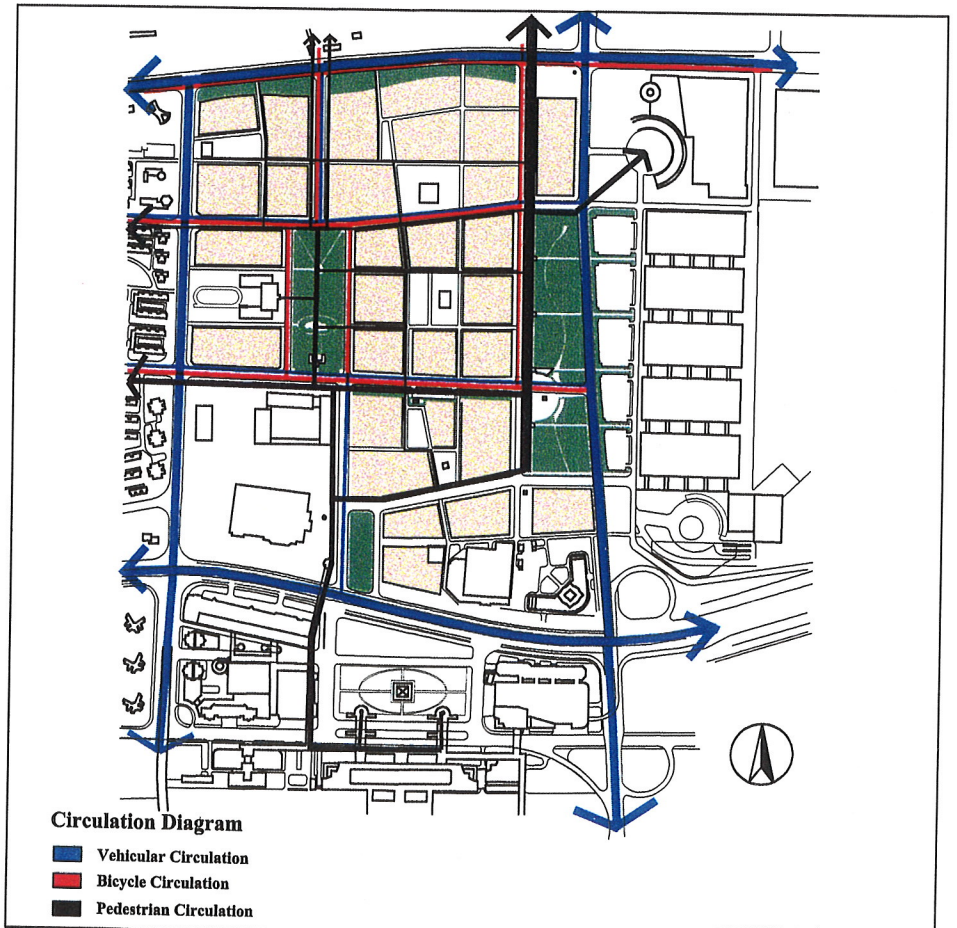

花木

 上海浦东土地
 (控股) 公司

HUAMU

STATION FRONT AREA

1. 空地图表
 2. 建筑高度
 3. 停车场入口
 4. 土地使用

花木

上海浦东土地
(控股) 公司

HUAMU

STATION
FRONT
AREA

RPA

花木

Legend

- A Kindergarden
- B Kindergarden/School
- C Bus Station
- D Community Center
- E Power Station
- F Post Office
- G Bicycle Parking

上海浦东土地
(控股)公司

HUAMU

STATION
FRONT
AREA

直观规划图

Illustrative Plan

RPA