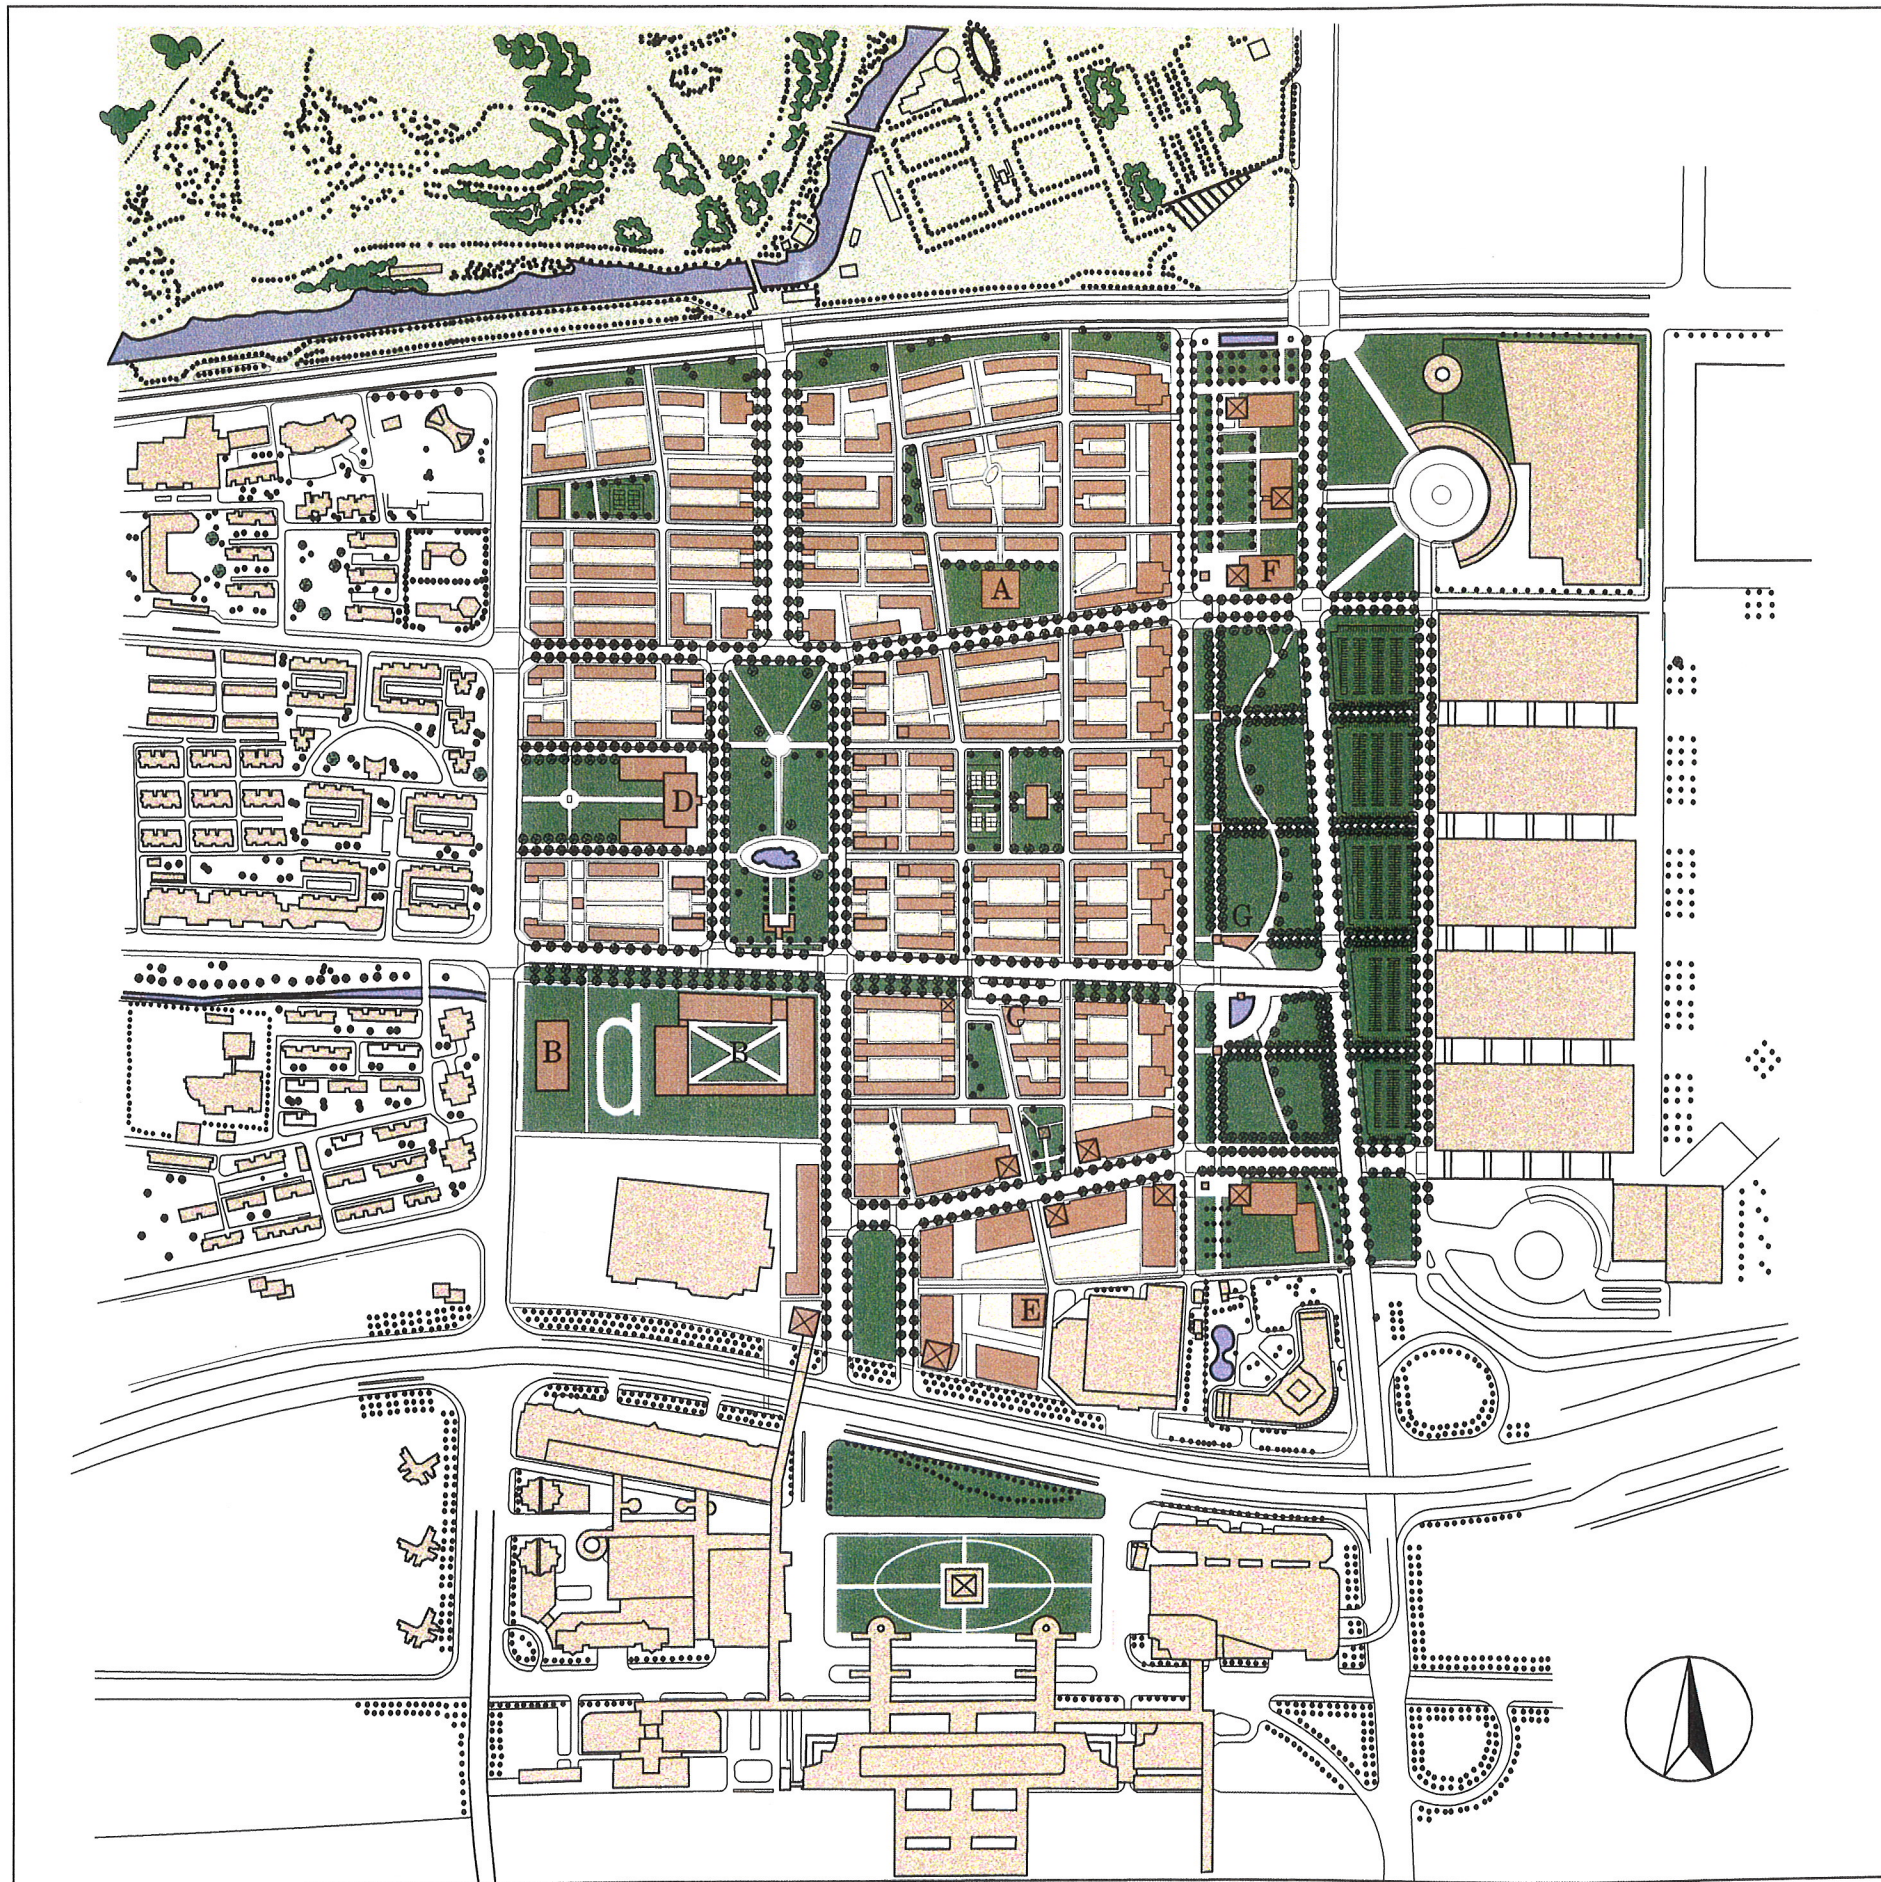

花木

 上海浦东土地
 (控股) 公司

HUAMU

STATION FRONT AREA

1. 空地图表
 2. 建筑高度
 3. 停车场入口
 4. 土地使用

花木

上海浦东土地
(控股) 公司

HUAMU

STATION
FRONT
AREA

RPA

花木

Legend

- A Kindergarden
- B Kindergarden/School
- C Bus Station
- D Community Center
- E Power Station
- F Post Office
- G Bicycle Parking

上海浦东土地
(控股)公司

HUAMU

STATION
FRONT
AREA

直观规划图

Illustrative Plan

RPA