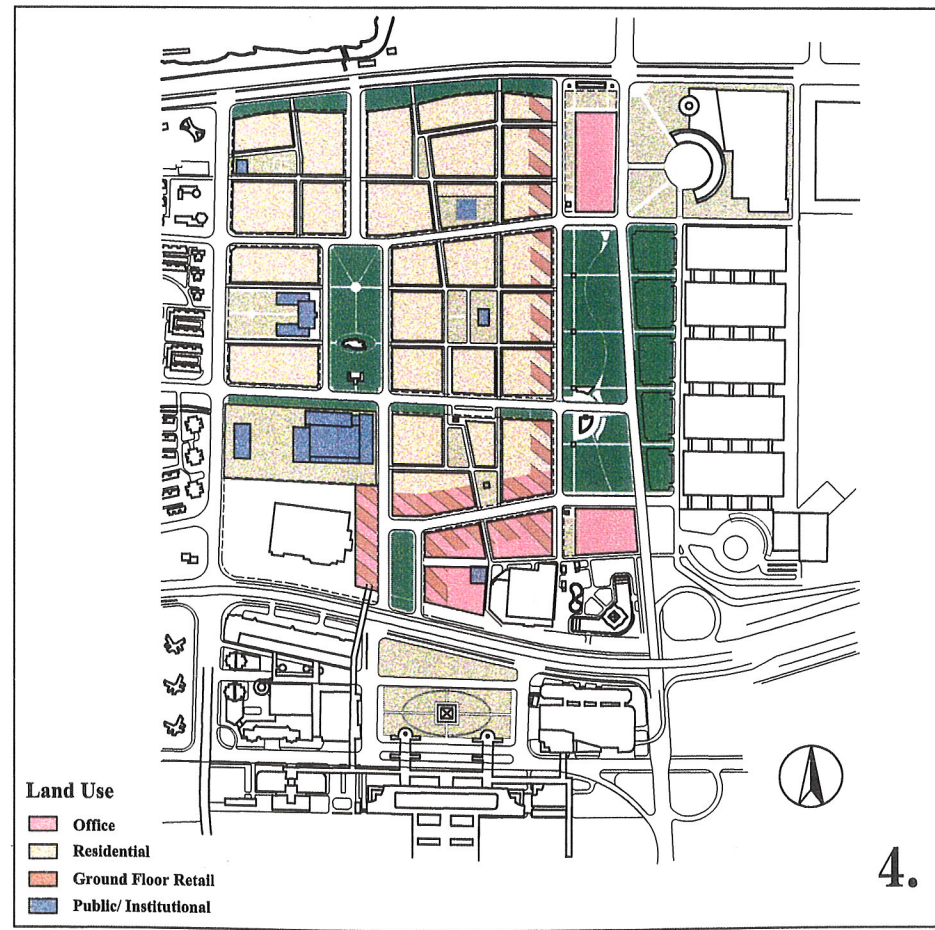

花木

 上海浦东土地
 (控股) 公司

HUAMU

STATION FRONT AREA

1. 空地图表
 2. 建筑高度
 3. 停车场入口
 4. 土地使用

花木

上海浦东土地
(控股) 公司

HUAMU

STATION
FRONT
AREA

RPA

花木

Legend

- A Kindergarden
- B Kindergarden/School
- C Bus Station
- D Community Center
- E Power Station
- F Post Office
- G Bicycle Parking

上海浦东土地
(控股)公司

HUAMU

STATION
FRONT
AREA

直观规划图

Illustrative Plan

RPA