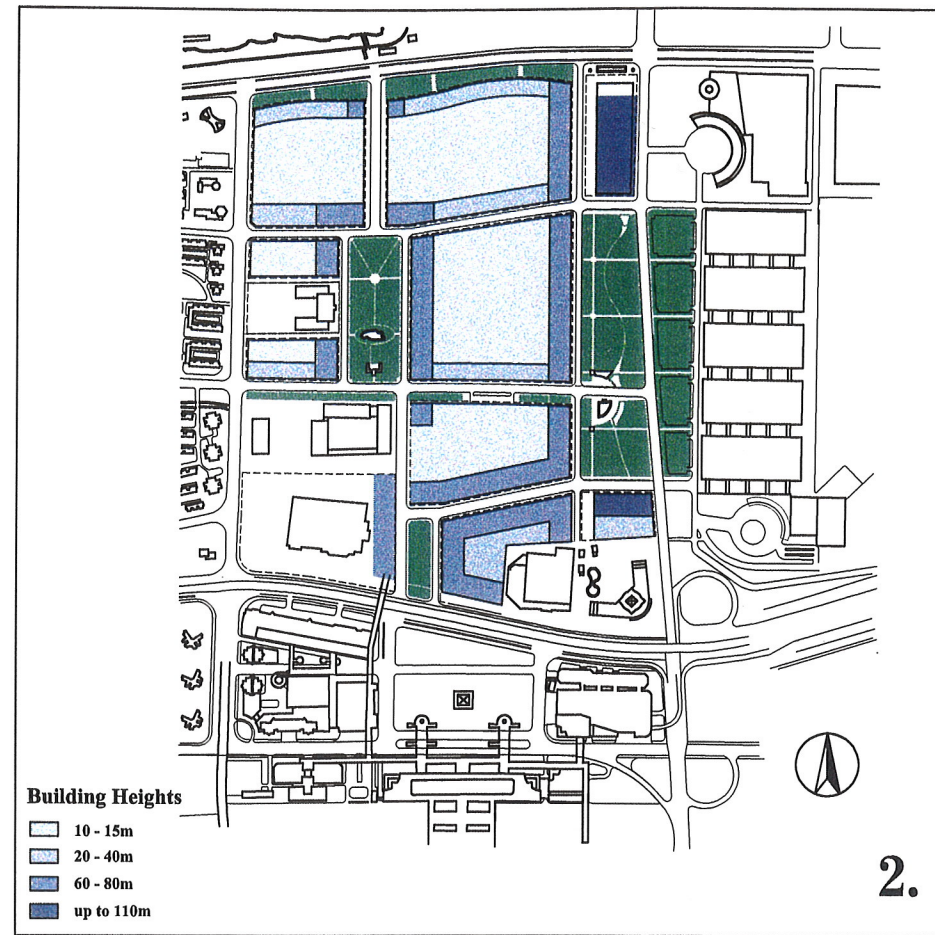

花木

 上海浦东土地
 (控股) 公司

HUAMU

STATION FRONT AREA

1. 空地图表
 2. 建筑高度
 3. 停车场入口
 4. 土地使用

花木

上海浦东土地
(控股) 公司

HUAMU

STATION
FRONT
AREA

RPA

花木

Legend

- A Kindergarden
- B Kindergarden/School
- C Bus Station
- D Community Center
- E Power Station
- F Post Office
- G Bicycle Parking

上海浦东土地
(控股)公司

HUAMU

STATION
FRONT
AREA

直观规划图

Illustrative Plan

RPA