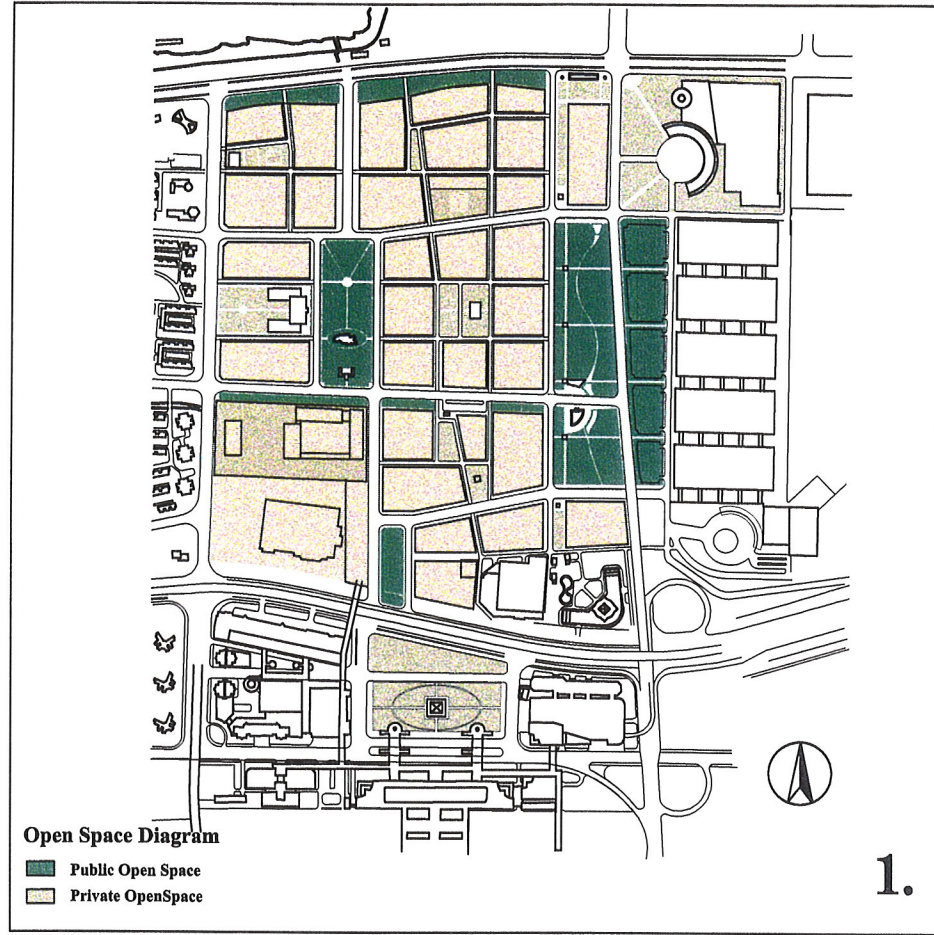

花木

 上海浦东土地
 (控股) 公司

HUAMU

STATION FRONT AREA

1. 空地图表
 2. 建筑高度
 3. 停车场入口
 4. 土地使用

花木

上海浦东土地
(控股) 公司

HUAMU

STATION
FRONT
AREA

RPA

花木

Legend

- A Kindergarden
- B Kindergarden/School
- C Bus Station
- D Community Center
- E Power Station
- F Post Office
- G Bicycle Parking

上海浦东土地
(控股)公司

HUAMU

STATION
FRONT
AREA

直观规划图

Illustrative Plan

RPA