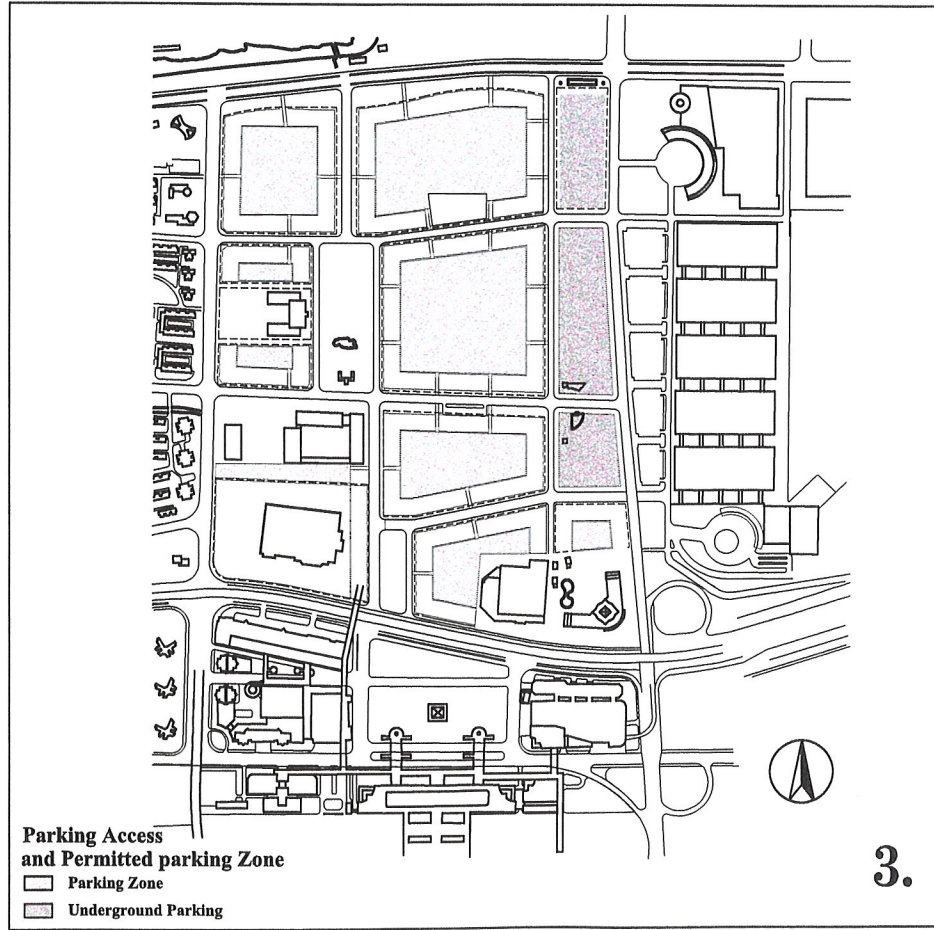

花木

 上海浦东土地
 (控股) 公司

HUAMU

STATION FRONT AREA

1. 空地图表
 2. 建筑高度
 3. 停车场入口
 4. 土地使用

花木

上海浦东土地
(控股) 公司

HUAMU

STATION
FRONT
AREA

RPA

花木

Legend

- A Kindergarden
- B Kindergarden/School
- C Bus Station
- D Community Center
- E Power Station
- F Post Office
- G Bicycle Parking

上海浦东土地
(控股)公司

HUAMU

STATION
FRONT
AREA

直观规划图

Illustrative Plan

RPA